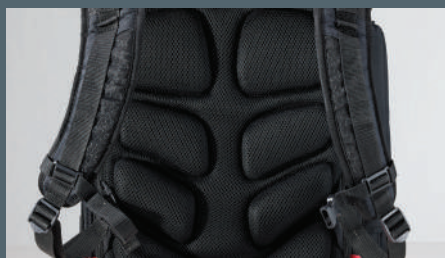

Stabil, vattentålig bottenplatta. Den motståndskraftiga bottenplattan håller verktygen torra.

Välorganiserat och enkelt att ta ut verktygen. Alla verktyg är enkla att ta ut och sätta tillbaka.

77 förvaringsmöjligheter och 30 flexibla fastsättningsmöjligheter ger frihet att utrusta ryggsäcken som man vill.

Står stabilt. Bottenplattan gör att ryggsäcken står stabilt när den är öppen.

Robust, halksäkert handtag. Det stora, halksäkra och extra bekväma handtaget är tillverkat av både hårda och mjuka komponenter.

Ergonomiskt, ventilerat bärelement. Högsta bärkomfort tack vare välventilerad ryggstoppning.

Motståndskraftigt material 1680D. Robust, stänksäkert ovanmaterial av PU-belagd väv.

Hållbart, kraftigt YKK-blixtlås: går lätt, är stabilt och låsbart.

Skyddat sidofack: säkert skydd för känsliga verktyg som t.ex. mätutrustning.*

Bekvämt att bära oavsett kroppsstorlek. Enkelt justerbara axel- och bröstremmar ger bra viktfordelning.

Skyddad, praktisk förvaring för glasögon, mobil eller värdefulla verktyg.*